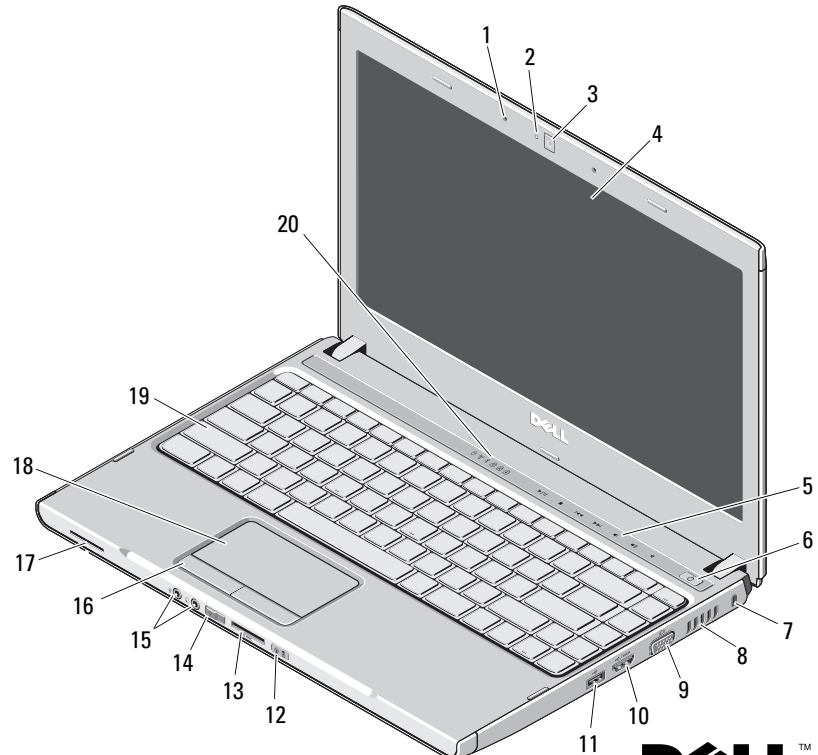

Dell™ Vostro™ 3300/3400/3500/3700

אודות אזהרות

⚠️ **אזהרה:** "אזהרה" מציינת אפשרות של נזק לרכוש, פגיעה גופנית או מוות.

מידע אודות ההגדרה והתכונות

Vostro 3300 — מבט מהחזית

- 1 מיקרופונים (2)
- 2 נורית מצלמה
- 3 מצלמה
- 4 צג
- 5 לחצני בקרת עוצמת קול
- 6 לחצן הפעלה
- 7 חריץ אבטחה
- 8 פתח אוורור
- 9 מחבר מסך (VGA)
- 10 מחבר e-SATA (משותף)
- 11 מחבר USB 2.0
- 12 נוריות אספקת חשמל ומצב סוללה
- 13 קורא כרטיסי זיכרון 5-1 Secure Digital (SD)
- 14 מתג אלחוט
- 15 מחברי שמע
- 16 לחצני משטח מגע (2)
- 17 רמקול
- 18 משטח מגע
- 19 מקלדת
- 20 נוריות מקלדת ומצב התקן