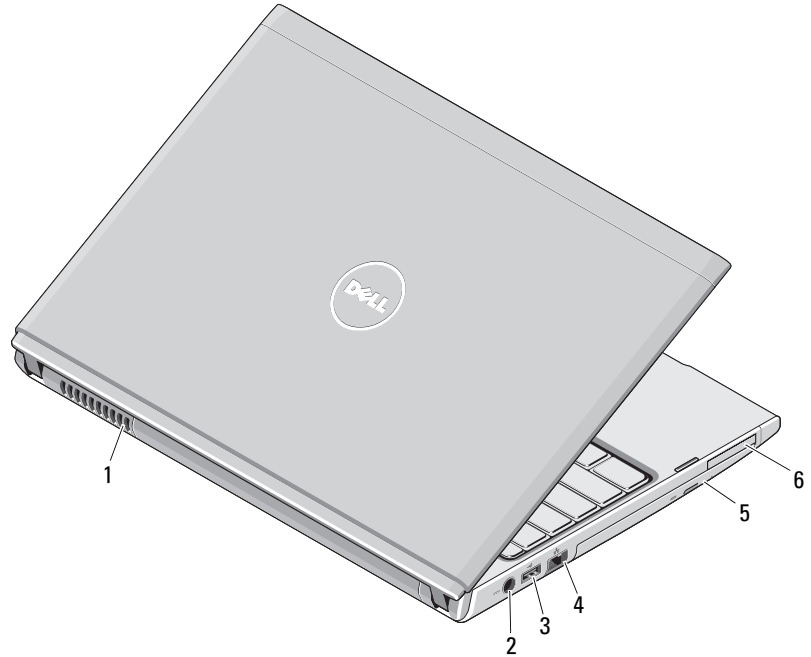

Vostro 3300 — מבט מאחור

1. 1 פתח אוורור
2. 2 מחבר מתאם זרם חילופין
3. 3 מחבר USB 2.0
4. 4 מחבר רשת
5. 5 תא/כונן אופטי
6. 6 מחבר ExpressCard

אזהרה: אין לחסום את פתחי האוורור, להכניס לתוכם חפצים או לאפשר לאבק להצטבר בהם. כאשר מחשב Dell פועל, אין לאחסנו בסביבה ללא זרימת אוויר נאותה, כגון מזוודה סגורה. הגבלת זרימת האוויר עשויה לגרום בזק למחשב או לגרום לשריפה. המחשב מפעיל את המאוורר כשהוא מתחמם. רעש המאוורר הוא רעש תקין ואינו מצביע על בעיה במאוורר או במחשב.